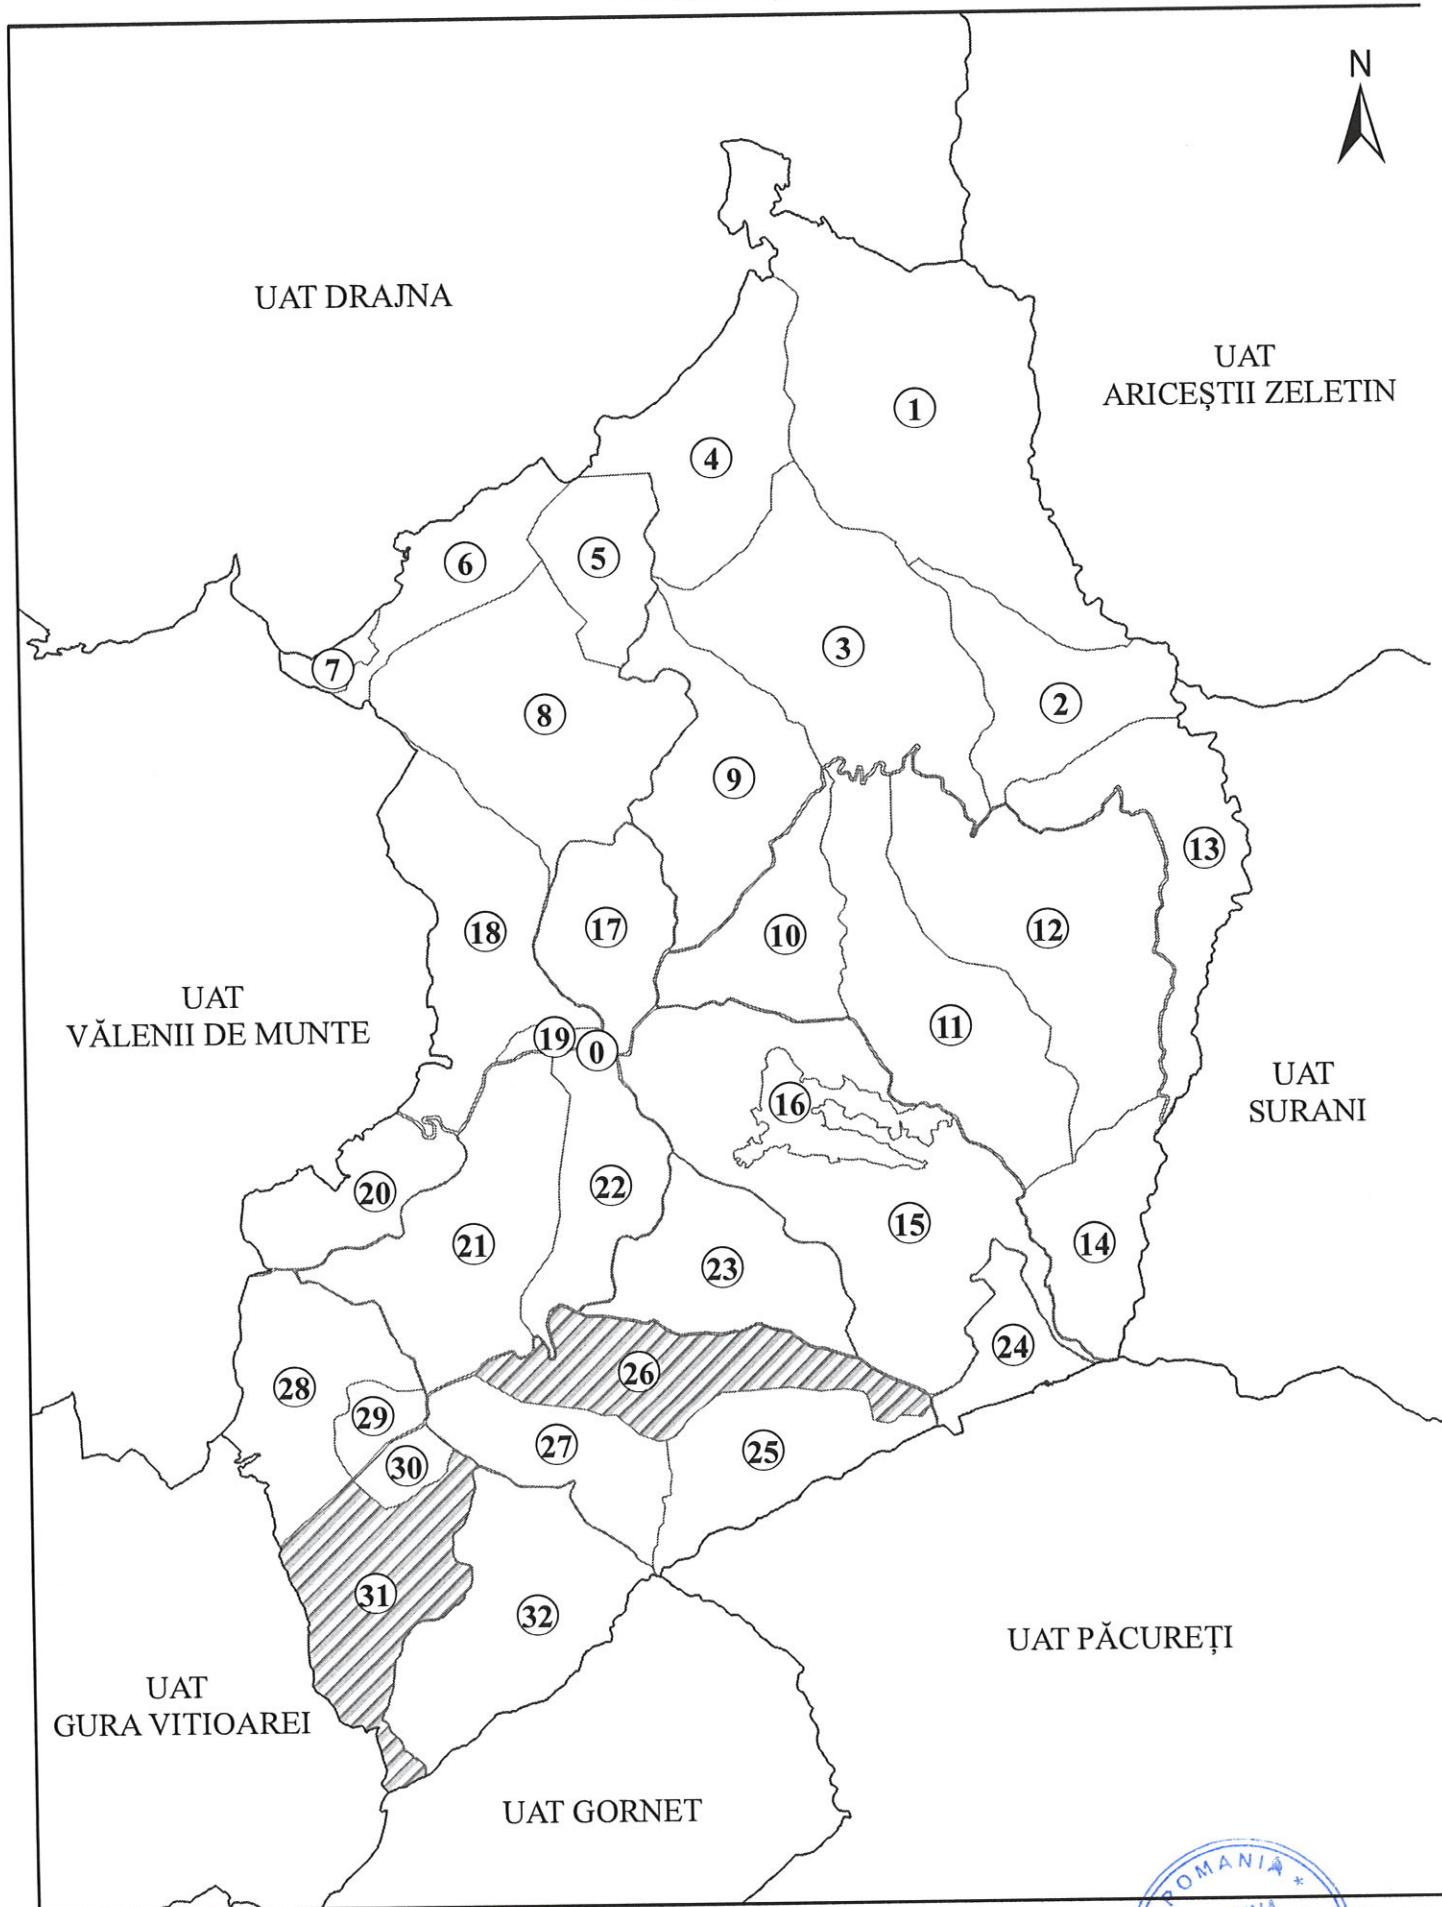

Reprezentarea grafică a sectoarelor cadastrale în care se desfășoară lucrări de înregistrare sistematică

Județ: PRAHOVA  
UAT: PREDEAL-SĂRARI

Sectoare: 26, 31

DIRECTOR OCPI  
Virgiliu Daniel NANU

ROMANIA \*  
REPREZENTANT UAT  
Gheorghe PURGĂROIU  
JUDEȚ PRAHOVA